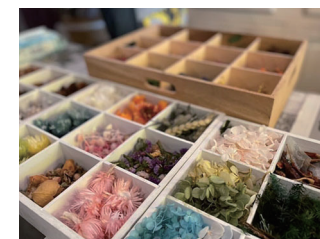

アロマキャンドル&らんたん作り ¥5,500

三松松戸店
荒木店長のイチオシ

三松松戸店内
松戸店スタッフが
期間中アレンジメント
フラワーをご用意。
ぜひ見に来てください♪